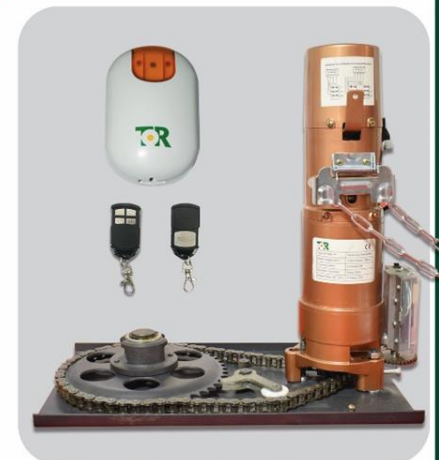

- موتور سایید با سیم پیچ الومینیوم
- فول آپشن ترین موتور ارزان قیمت بازار
- مدار فرمان فول آپشن
- قابلیت اتصال چشمی
- قابلیت اتصال فلشر
- چهار کانال
- دارای سیستم آتوکلوز

موتور سایید DC: 300-500

یکسال گارانتی

مشخصات:

مدل	ولتاژ (V)	فرکانس (Hz)	زمان کارکرد (Min)	دمای کارکرد (C°)	ظرفیت بالا کشندگی (KG)	گشتاور خروجی (N.m)	حداکثر ارتفاع (M)	توان (W)	شاخص IP
DC300-1P	24	50	5	20-50	300	168	6	210	IPX4
DC500-1P	24	50	5	20-50	500	345	6	220	IPX4

موتور سایید 300-500 AC:

### ویژگی های محصول

- موتور سایید با سیم پیچ الومینیوم
- فول آپشن ترین موتور ارزان قیمت بازار
- مدار فرمان فول آپشن
- قابلیت اتصال چشمی
- قابلیت اتصال فلشر
- چهار کانال
- دارای سیستم آتوکلوز